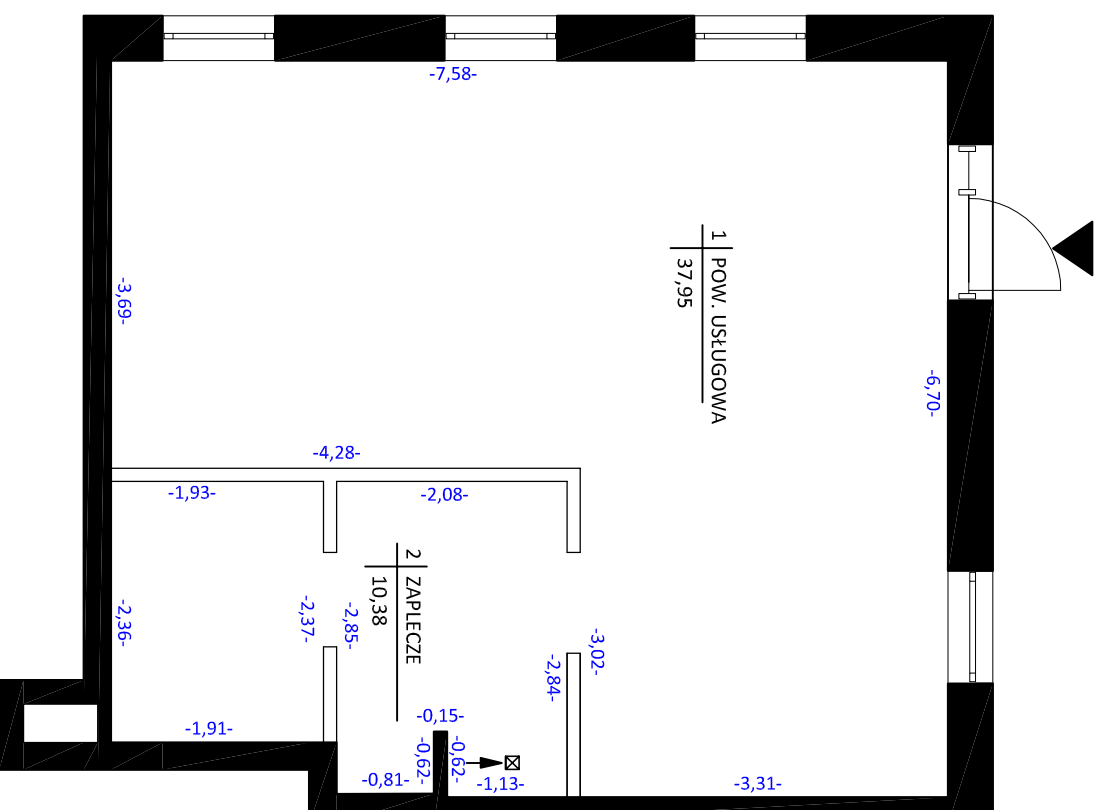

# INWENTARYZACJA POWYKONAWCZA LOKALU USŁUGOWEGO

BUDYNEK "VERBEL"  
ul. Żupnicza 18A  
03-821 Warszawa

Kondygnacja: 1  
Parter

LOKAL: U-02		
ZESTAWIENIE POMIESZCZEŃ		
NR	NAZWA POMIESZCZENIA	POW.(m2)
1	POW. USŁUGOWA	37,95
2	ZAPLECZE	10,38
POW. UŻYTKOWA		49,60

Pomiar wykonano zgodnie z normą PN-ISO 9836:1997 z wliczoną powierzchnią pod ścianami działowymi.

## SZKIC USYTUOWANIA